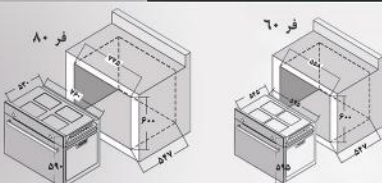

SINJER®

Home Appliance

حجم بزرگ فر

کابین یک، تکه

ریدل تلسکوپی طبقات

SINJER Home Appliance

Built in Collection Performance cooking

www.sinjer.com

sinjer_builtin

۰۲۱-۵۵۲۷۰۴۲۰ (داخلی ۱۰۲)
۰۲۱-۵۵۲۷۰۲۱۰ (داخلی ۱۰۳)

→ 80 cm ←

فرهای توکار برق کامل عرض ۸۰

Built in oven

Luxe Series

X Series

XL 802

XL 801 سری آینه ای

XL 800

برای اولین بار در ایران
فر توکار عرض ۸۰ با ۸۰ لیتر حجم فر

XL 804

XL 803

تولید ملی مثل هیچکدام ...

فر توکار فول برقی
- برد تاج (لمسی)
- تایمر دیجیتال
- ۹ حالت پخت

برایان کردن (گرمایش سفلی)
- پخت 3D فن کانوکشن
- اگزوز فن هوشمند
- تنظیم گر هوشمند

طبقات باریک تلسکوپی
- لعاب سلف کلین
- درب با شیشه سه جداره
- دارای سینی لعابی

دارای شلف استیک بزی
- موتور جوجه گردان
- لامپ سیگنال
- دارای قفل کودک

Middle Series

فر توکار برقی و گاز
- برد تاج (لمسی)
- تایمر دیجیتال
- ۸ حالت پخت
- برایان کردن (گرمایش سفلی)

پخت 3D فن کانوکشن
- اگزوز فن هوشمند
- انتخاب حالت گاز یا برقی
- لعاب سلف کلین

دارای قفل کودک
- طبقات باریک تلسکوپی
- دارای شلف استیک بزی

دارای سینی لعابی
- موتور جوجه گردان
- لامپ سیگنال

Economic Series

فر توکار برقی و گاز
- برد تاج (لمسی)
- تایمر دیجیتال
- ۴ حالت پخت

سیستم هوشمند قطع کن
- موتور جوجه گردان
- درب با شیشه سه جداره

اگزوز فن هوشمند
- برایان کردن (گرمایش سفلی)
- دارای قفل کودک

دارای سینی لعابی
- دارای شلف استیک بزی
- لامپ سیگنال

۸۰ لیتر حجم فر

عمق و ارتفاع فر ۸۰ مطابق فر ۶۰ می باشد

چنانچه به حجم فر بیشتری نیاز دارید می توانید فر عرض ۸۰ را جایگزین عرض ۶۰ نمایید.
(تنها با برش ۱۰ سانتی از چپ و راست کابینت جایگزین فر ۶۰ خواهد شد)

SES 33