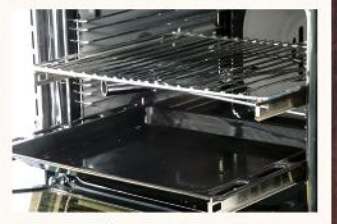

# SINJER®

Home Appliance

حجم بزرگ فر

کابین یک، تکه

ریدل تلسکوپی طبقات

SINJER Home Appliance

X Series

XL 802

XL 801 سری آینه ای

XL 800

برای اولین بار در ایران  
فر توکار عرض ۸۰ با ۸۰ لیتر حجم فر

XL 804

XL 803

تولید ملی مثل هیچکدام ...

فر توکار فول برقی  
- برد تاج (لمسی)  
- تایمر دیجیتال  
- ۹ حالت پخت

برایان کردن (گرمایش سفلی)  
- پخت 3D فن کانوکشن  
- اگزوز فن هوشمند  
- تنظیم گر هوشمند

طبقات باریک تلسکوپی  
- لعاب سلف کلین  
- درب با شیشه سه جداره  
- دارای سینی لعابی

دارای قفل کودک  
- طبقات باریک تلسکوپی  
- دارای شلف استیک بزی

دارای سینی لعابی  
- موتور جوجه گردان  
- لامپ سیگنال

Economic Series

فر توکار برقی و گاز  
- برد تاج (لمسی)  
- تایمر دیجیتال  
- ۴ حالت پخت